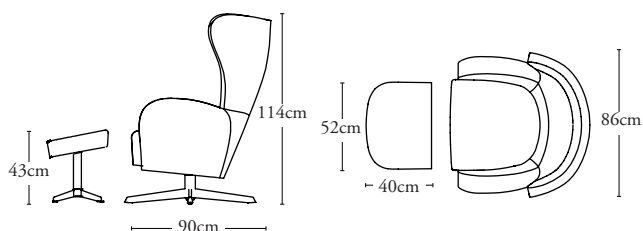

Olieret

Wenge

Lyslakeret

Ubehandlet

Sortlakeret

MÅL

VIGTIGT

Tekstilerne Grace, Remix og Revive kan IKKE anvendes på denne model.