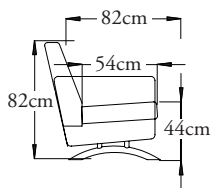

HAPPY

DESIGN: ARILD ALNES & HELGE TARALDSEN

En let og moderne sofa med tydelig slægtskab til vor populære Smile stol.

MODEL

---

207 cm

178 cm

BEN

Happy tilbydes med special ben i matt krom.

OPBYGNING

Sæderamme i krydsfiner og limtræ med nozagfjedre i kombination med 3 lags kvalitetsdug.

Sædepuder er i formstøbt koldskum.

Vanger og ryg i formstøbt koldskum med stålindlæg.

MÅL

VIGTIGT

Tekstilerne Grace, Remix og Revive kan IKKE anvendes på denne model.

10 ÅRS GARANTI

I Brunstad samarbejder vi med flere lokale producenter, hvilket både betyder kort transport for vores møbler og gør dem miljøvenlige.

Vores viden om materialebrug og systematisk test af materialerne betyder, at vi giver dig 10 års garanti på både sædehynder og ramme.